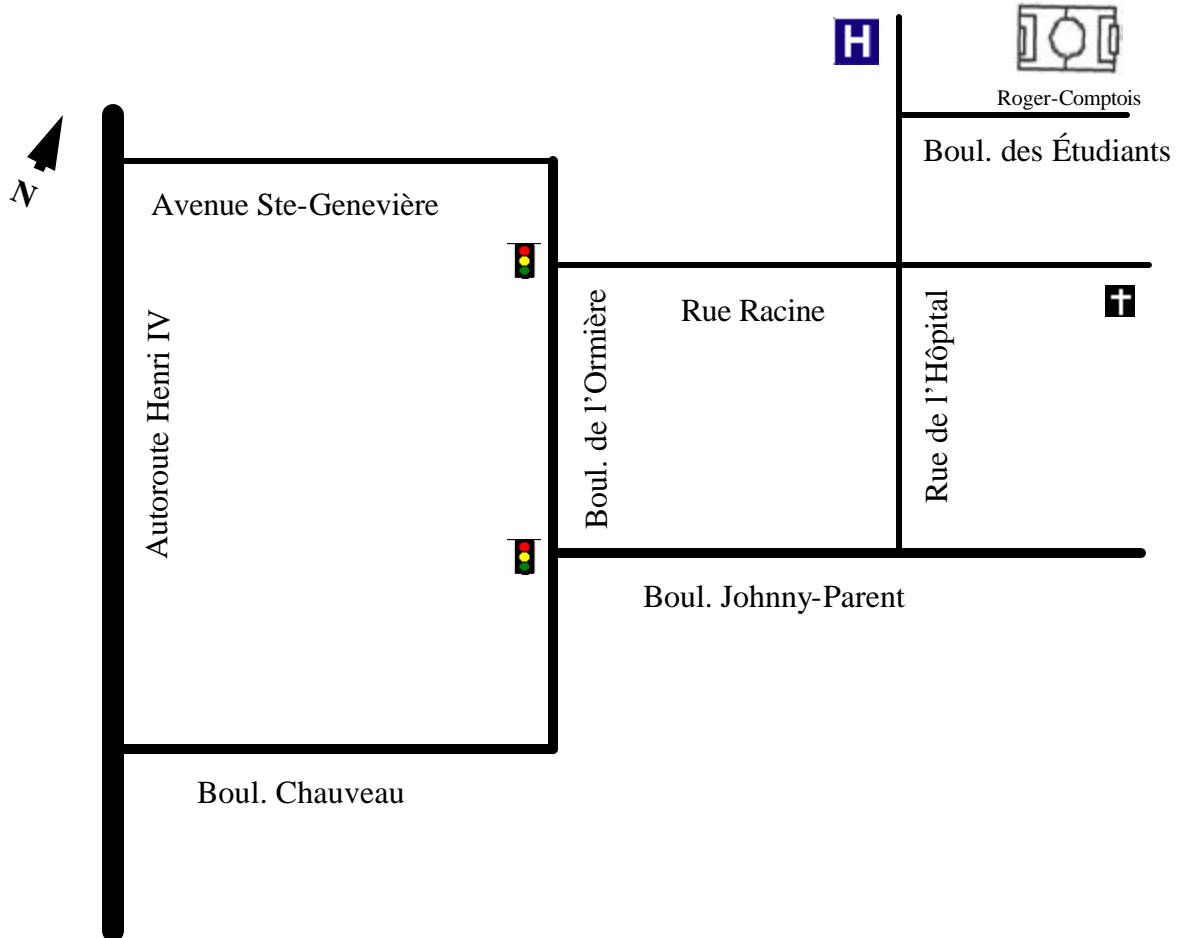

Roger-Comptois (Loretteville)

Itinéraire

Polyvalente Roger-Comptois: Prendre l'Autoroute Henri IV direction Nord jusqu'à la sortie Ste-Geneviève. Tournez à gauche sur la rue Ste-Geneviève jusqu'à la rue Racine. Tournez à gauche sur la rue Racine jusqu'à la rue de l'Hôpital. Tournez à gauche sur la rue de l'Hôpital jusqu'au Boul. des Étudiants. Tournez à droite sur le Boul. des Étudiants et le terrain est situé derrière la Polyvalente.